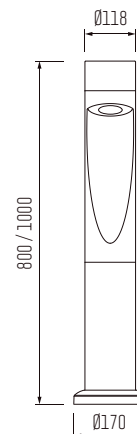

BORNES TAVIRA Détec

Bornes pour l'éclairage de jardins privés ou parcs, procurant un effet de lumière diffuse, discrète et non éblouissante.

Installation : au sol.

Corps : aluminium moulé sous pression UNI EN 1706, peint à la poudre thermodurcissable polyester.

Driver : incorporé.

Source : LED CREE.

220-240 Vac	50/60 Hz	IP65	IK09	IRC >90	+40 C -20	⏚	850°
DRIVER INCLUDED	CE	RECYCLED	LED				

CARACTÉRISTIQUES TECHNIQUES

Référence	Couleur	Détection	H mm	W	LED	Optique	Teinte	Poids	Angle détection	IP	IK	Prix € HT
AVEC DÉTECTEUR												
DDC231EVE	Gris	OUI	800	15 W	SMD	360°	3000 K	5,3 kg	180°	IP 65	IK 09	310,00 €
SANS DÉTECTEUR												
DDC231	Gris	NON	800	15 W	SMD	360°	3000 K	5,3 kg	180°	IP 65	IK 09	270,00 €