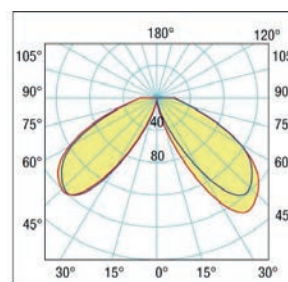

BORNES TAVIRA Détec

Bornes pour l'éclairage de jardins privés ou parcs, procurant un effet de lumière diffuse, discrète et non éblouissante.

Installation : au sol.

Corps : aluminium moulé sous pression UNI EN 1706, peint à la poudre thermodurcissable polyester.

Driver : incorporé.

Source : LED CREE.

220-240 Vac	50/60 Hz	IP65	IK09	IRC >90	+40 C -20	⏚	850°
DRIVER INCLUDED	CE	RECYCLED	LED				

CARACTÉRISTIQUES TECHNIQUES

Référence	Couleur	Détection	H mm	W	LED	Optique	Teinte	Poids	Angle détection	IP	IK	Prix € HT
AVEC DÉTECTEUR												
DDC231EVE	Gris	OUI	800	15 W	SMD	360°	3000 K	5,3 kg	180°	IP 65	IK 09	310,00 €
SANS DÉTECTEUR												
DDC231	Gris	NON	800	15 W	SMD	360°	3000 K	5,3 kg	180°	IP 65	IK 09	270,00 €