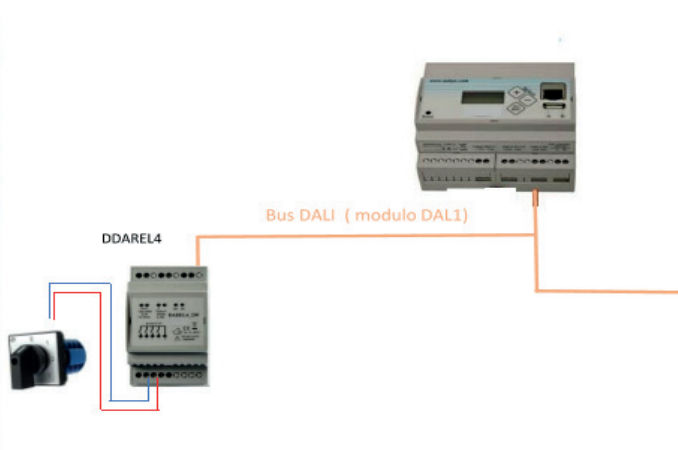

DDKITSPORT 1/2/3 ZONES

Le kit de programmation DALI est conçu pour les installations comprenant 1, 2 ou 3 salles de sport, ou 1, 2 ou 3 terrains outdoor. Il permet de mettre en service l'éclairage sans déplacement sur site, grâce à un mode broadcast qui autorise l'utilisation de luminaires DALI sans aucun paramétrage individuel. Ce fonctionnement simplifié est particulièrement adapté aux installations sportives ou aux sites multi-zones, où la rapidité de mise en service et la fiabilité sont essentielles

Le **DDKITSPORT** prend en charge l'ensemble des modes d'adressage définis par la norme DALI :

- adressage individuel (chaque luminaire occupe alors une adresse DALI),
- adressage par groupe,
- adressage diffusé (broadcast).

Afin d'éviter aux installateurs de réaliser eux-mêmes la phase d'adressage - ou d'avoir à financer une prestation de mise en service - le kit est livré prêt à l'emploi. Il comprend :

- le contrôleur,
- le module d'intégration des interrupteurs rotatifs,
- le module Broadcast préadressé (adressage par groupe), dont la configuration est verrouillée en usine.

Ainsi, dès la mise sous tension, le système reconnaît automatiquement l'ensemble des luminaires, et l'installation est immédiatement opérationnelle.

OU