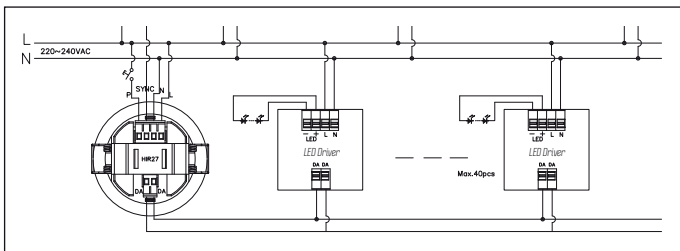

ZONES DE DÉTECTION

Detection example 2.5m mounting height:

Schéma de câblage

Possibilité de le « forcer par BP »

À l'aide d'un bouton poussoir, le capteur peut être forcé par l'utilisateur final pour allumer / éteindre manuellement la lumière, ce qui rend le produit plus convivial et offre plus d'options pour répondre à certaines exigences exceptionnelles.