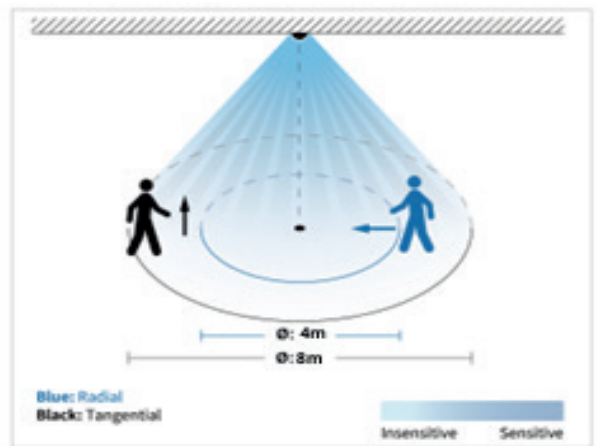

Une photocellule intelligente est également incluse pour empêcher la commutation des lumières lorsque la lumière naturelle du jour est disponible.

La configuration du capteur est effectuée à l'aide d'un combiné à télécommande avec la mémoire du programme permettant une mise en service à une clé lorsque des paramètres communs sont utilisés pour plusieurs appareils.

ZONES DE DÉTECTION

Detection example 2.5m mounting height:

Schéma de câblage

Possibilité de le « forcer par BP »

À l'aide d'un bouton poussoir, le capteur peut être forcé par l'utilisateur final pour allumer / éteindre manuellement la lumière, ce qui rend le produit plus convivial et offre plus d'options pour répondre à certaines exigences exceptionnelles.

Mode opératoire BP

Pression courte (<1 s) : fonction marche / arrêt ; On \odot : la lumière s'éteint immédiatement et ne peut pas être déclenchée par le mouvement jusqu'à l'expiration du temps de maintien prédéfini.