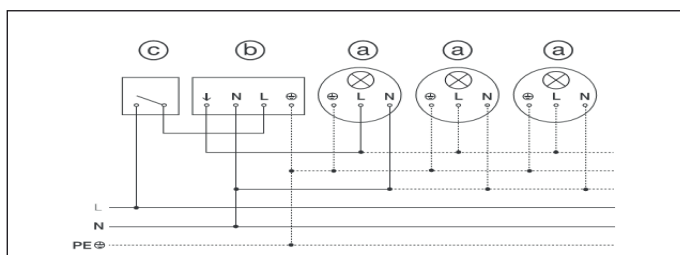

DDES-P0820MW blanc
DDES-P0820MB noir

Télécommande
incluse

DÉTECTEUR DE MOUVEMENT

La nouvelle génération au service de la perfection. Ce modèle est lui aussi parfait. Pour l'intérieur et l'extérieur, idéal pour les entrées de maisons, les rampes de chargement, jusqu'à une hauteur de 5 m, Son système à détecteur quadruple permettant une surveillance optimale avec un angle de détection de 3 x 100°, portée (tangentielle) de 20 m, réglage de la portée au mètre près dans les 3 directions indépendamment les unes des autres. Télécommande et support mural d'angle incluse.

ZONES DE DÉTECTION

Schéma de câblage

Possibilité de le « forcer par BP »

À l'aide d'un bouton poussoir, le capteur peut être forcé par l'utilisateur final pour allumer / éteindre manuellement la lumière, ce qui rend le produit plus convivial et offre plus d'options pour répondre à certaines exigences exceptionnelles.

Hauteur d'installation: 2,00 m - 5,00 m
Orange: sens de passage radial
Noir: sens de passage tangential
3 zones ajustables

CARACTÉRISTIQUES TECHNIQUES

Référence	Portée	Hsp max	Angle de détection	Tension	Fréquence	Charge	Temps de réglage	Ambient Light	IP	télécommande	Prix € HT
DDES-P0820MW (BLANC)	20 m	5 m	360°	110V-130V/AC 220-240V/AC	50/60HZ	600W LED (220-240V/AC)	10 s. à 15 min	< 10 Lux à 2000 Lux	IP 54	Incluse	195,00 €
DDES-P0820MB (NOIR)	20 m	5 m	360°	110V-130V/AC 220-240V/AC	50/60HZ	600W LED (220-240V/AC)	10 s. à 15 min	< 10 Lux à 2000 Lux	IP 54	Incluse	195,00 €