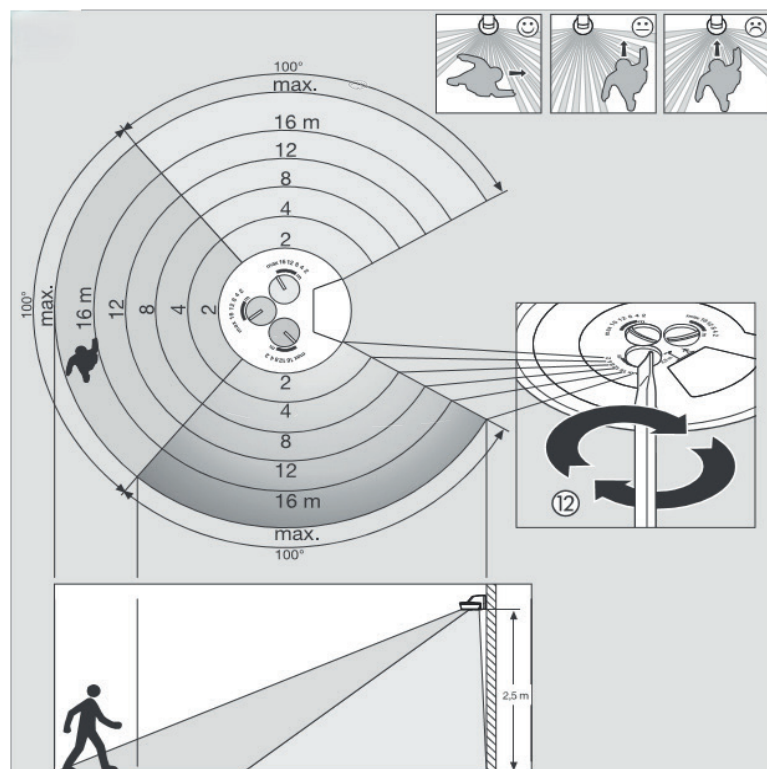

DDES-P0820MW blanc
DDES-P0820MB noir

Télécommande
incluse

DÉTECTEUR DE MOUVEMENT

La nouvelle génération au service de la perfection. Ce modèle est lui aussi parfait. Pour l'intérieur et l'extérieur, idéal pour les entrées de maisons, les rampes de chargement, jusqu'à une hauteur de 5 m, Son système à détecteur quadruple permettant une surveillance optimale avec un angle de détection de 3 x 100°, portée (tangentielle) de 20 m, réglage de la portée au mètre près dans les 3 directions indépendamment les unes des autres. Télécommande et support mural d'angle incluse.

ZONES DE DÉTECTION

Schéma de câblage

Possibilité de le « forcer par BP »

À l'aide d'un bouton poussoir, le capteur peut être forcé par l'utilisateur final pour allumer / éteindre manuellement la lumière, ce qui rend le produit plus convivial et offre plus d'options pour répondre à certaines exigences exceptionnelles.

Hauteur d'installation: 2,00 m - 5,00 m
Orange: sens de passage radial
Noir: sens de passage tangential
3 zones ajustables

CARACTÉRISTIQUES TECHNIQUES

Référence	Portée	Hsp max	Angle de détection	Tension	Fréquence	Charge	Temps de réglage	Ambient Light	IP	télécommande	Prix € HT
DDES-P0820MW (BLANC)	20 m	5 m	360°	110V-130V/AC 220-240V/AC	50/60HZ	600W LED (220-240V/AC)	10 s. à 15 min	< 10 Lux à 2000 Lux	IP 54	Incluse	195,00 €
DDES-P0820MB (NOIR)	20 m	5 m	360°	110V-130V/AC 220-240V/AC	50/60HZ	600W LED (220-240V/AC)	10 s. à 15 min	< 10 Lux à 2000 Lux	IP 54	Incluse	195,00 €