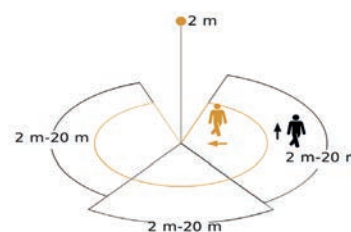

DDES-P0820MW blanc
DDES-P0820MB noir

Télécommande
incluse

DÉTECTEUR DE MOUVEMENT

La nouvelle génération au service de la perfection. Ce modèle est lui aussi parfait. Pour l'intérieur et l'extérieur, idéal pour les entrées de maisons, les rampes de chargement, jusqu'à une hauteur de 5 m, Son système à détecteur quadruple permettant une surveillance optimale avec un angle de détection de 3 x 100°, portée (tangentielle) de 20 m, réglage de la portée au mètre près dans les 3 directions indépendamment les unes des autres. Télécommande et support mural d'angle incluse.

ZONES DE DÉTECTION

Schéma de câblage

Possibilité de le « forcer par BP »

À l'aide d'un bouton poussoir, le capteur peut être forcé par l'utilisateur final pour allumer / éteindre manuellement la lumière, ce qui rend le produit plus convivial et offre plus d'options pour répondre à certaines exigences exceptionnelles.

Hauteur d'installation: 2,00 m - 5,00 m
Orange: sens de passage radial
Noir: sens de passage tangential
3 zones ajustables

CARACTÉRISTIQUES TECHNIQUES

Référence	Portée	Hsp max	Angle de détection	Tension	Fréquence	Charge	Temps de réglage	Ambient Light	IP	télécommande	Prix € HT
DDES-P0820MW (BLANC)	20 m	5 m	360°	110V-130V/AC 220-240V/AC	50/60HZ	600W LED (220-240V/AC)	10 s. à 15 min	< 10 Lux à 2000 Lux	IP 54	Incluse	195,00 €
DDES-P0820MB (NOIR)	20 m	5 m	360°	110V-130V/AC 220-240V/AC	50/60HZ	600W LED (220-240V/AC)	10 s. à 15 min	< 10 Lux à 2000 Lux	IP 54	Incluse	195,00 €