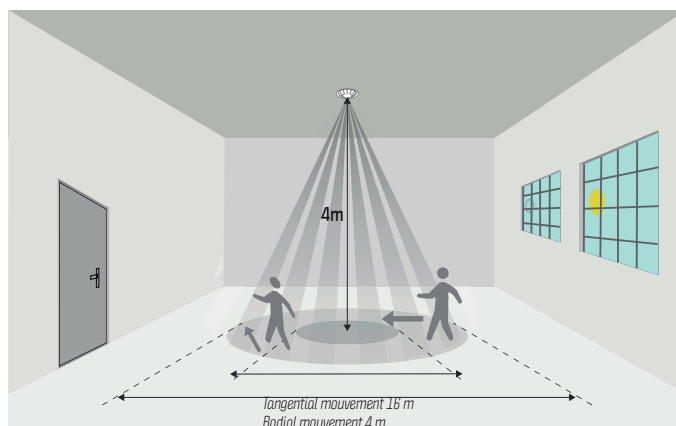

Il s'agit d'un mini détecteur de présence infrarouge passif (PIR) doté d'un boîtier mince et compact et répondant au niveau de protection étanche élevé IP55. Sur la base des caractéristiques ci-dessus, il est optimal d'être utilisé dans un petit espace de forte humidité pour contrôler l'allumage / l'extinction de la lumière en surveillant si l'espace est occupé ou non pour obtenir un confort de vie et des économies d'énergie.

Schéma de câblage

Possibilité de le « forcer par BP »

À l'aide d'un bouton poussoir, le capteur peut être forcé par l'utilisateur final pour allumer / éteindre manuellement la lumière, ce qui rend le produit plus convivial et offre plus d'options pour répondre à certaines exigences exceptionnelles.

Mode opératoire BP

Pression courte (<1 s) : fonction marche / arrêt ; On/Of : la lumière s'éteint immédiatement et ne peut pas être déclenchée par le mouvement jusqu'à l'expiration du temps de maintien prédéfini.

ZONES DE DÉTECTION

Height	Walk across	Walk towards	Seated
2.0m	Φ 12m	Φ 5m	Φ 2m
2.5m	Φ 12m	Φ 6m	Φ 3m
3.0m	Φ 14m	Φ 5m	Φ 2m
3.5m	Φ 14m	Φ 5m	Φ 1m
4.0m	Φ 16m	Φ 5m	-

CARACTÉRISTIQUES TECHNIQUES

Référence	Portée	Hsp max	Angle de détection	Tension	Fréquence	Charge	Temps de réglage	Ambient Light	IP	Télécommande	Prix € HT
DDPS-75	16 m	4 m	360°	110V-130V/AC 220-240V/AC	50/60HZ	400W LED (220-240V/AC)	10 s. à 30 min	< 10 Lux à 2000 Lux	IP 54	Non incluse	75,00 €