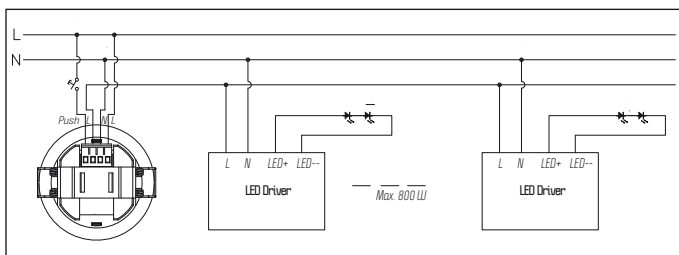

Schéma de câblage

Possibilité de le « forcer par BP »

À l'aide d'un bouton poussoir, le capteur peut être forcé par l'utilisateur final pour allumer / éteindre manuellement la lumière, ce qui rend le produit plus convivial et offre plus d'options pour répondre à certaines exigences exceptionnelles.

Mode opératoire BP

Pression courte (<1 s) : fonction marche / arrêt ; On/Of : la lumière s'éteint immédiatement et ne peut pas être déclenchée par le mouvement jusqu'à l'expiration du temps de maintien prédéfini.

Après cette période, le capteur repasse en mode capteur normal. Of / On : la lumière s'allume et passe en mode capteur, dès que le niveau de Lux ambiant dépasse ou non le seuil de lumière du jour.

Remarque : si l'utilisateur final ne souhaite pas cette fonction de dérogation manuelle, laissez simplement la borne «push» non connectée.